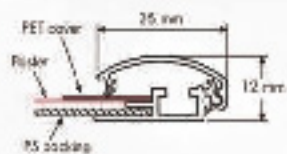

CORNICI A SCATTO