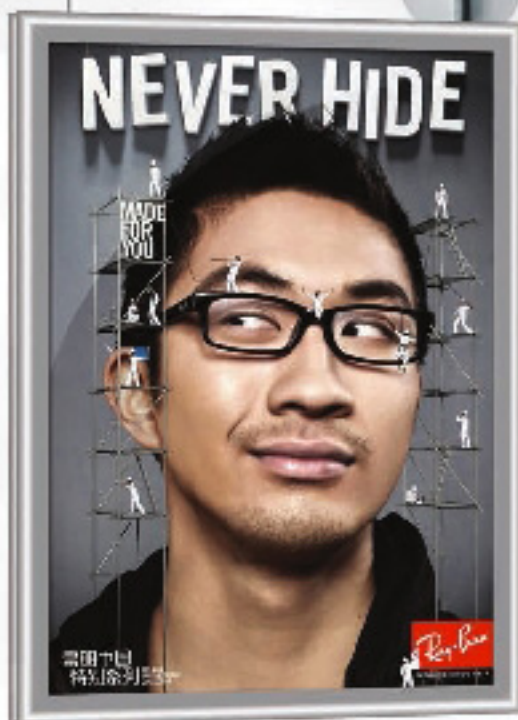

sided

• Dimensioni disponibili 73x100 cm

• Available 70x100 cm

ANBOLD VIVO