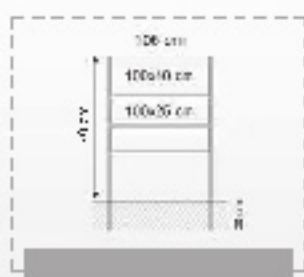

POINTER

vani dista a parete (alt. vani 116 cm, ca.).

COMPONENTI

- 1
- 2
- 3
- 4

REALIZZA IL TUO PARTITION
IN BASE ALLE TUE ESIGENZE

Per informazioni

2x 106 cm

4x AL BONE PANEL 100x25 cm

2x 212 cm

2x 154 cm

2x 238 cm

2x 154 cm