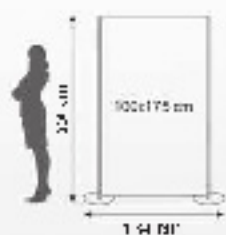

Per maggiori informazioni
contattaci al numero verde

BASKET A4

Modello: 11111111

CAVALLETTO

A-Board Size:	Size	Poster	External HxLxD	Weight	CTN	PLT
	50x70	B2 cm 60x70	cm 94x56x67	Kg 7,8 ca.	1	20
	70x100	D1 cm 70x100	cm 116x73x85	Kg 11 ca.	1	10

BASKET A4

Poster: 4x 20x 40x 20x

CAVALLETTO

A-Board Single Side	Size	Poster	External HxLxD	Weight	CTN	P.L.T
	70x100	R1 cm 70x100	cm 116x73x85	Kg 3,9 ca.	1	18

BASKET A4

Poster: 4x 20x 40x 20x

CAVALLETTO

Black/White A-Board	Size	Feeder	External xLxD	Weight	CTN P/LT
	70x100	R1-ay 70x100	cm 116x74x95	4g 2.00	1 10
	70x100	R1-ay 70x100	cm 116x74x95	4g 2.00	1 10

M01 1
 24H
 1.500 mm

M01 1
 24H
 1.500 mm

TOTEM

MAGNETIC STRIP
pour supports de panneaux

ME
1
48
L
L
L

possibili.

COMPONENTI

REALIZZA IL TUO PARTITION
IN BASE AI TUOI ESIGERI

Perf. & Qual. Indaco

POINTER

vani dista a parete (alt. vani 116 cm, ca.).

COMPONENTI

- 1
- 2
- 3
- 4

REALIZZA IL TUO PARTITION
IN BASE ALLE TUE ESIGENZE

Per informazioni

2x 106 cm