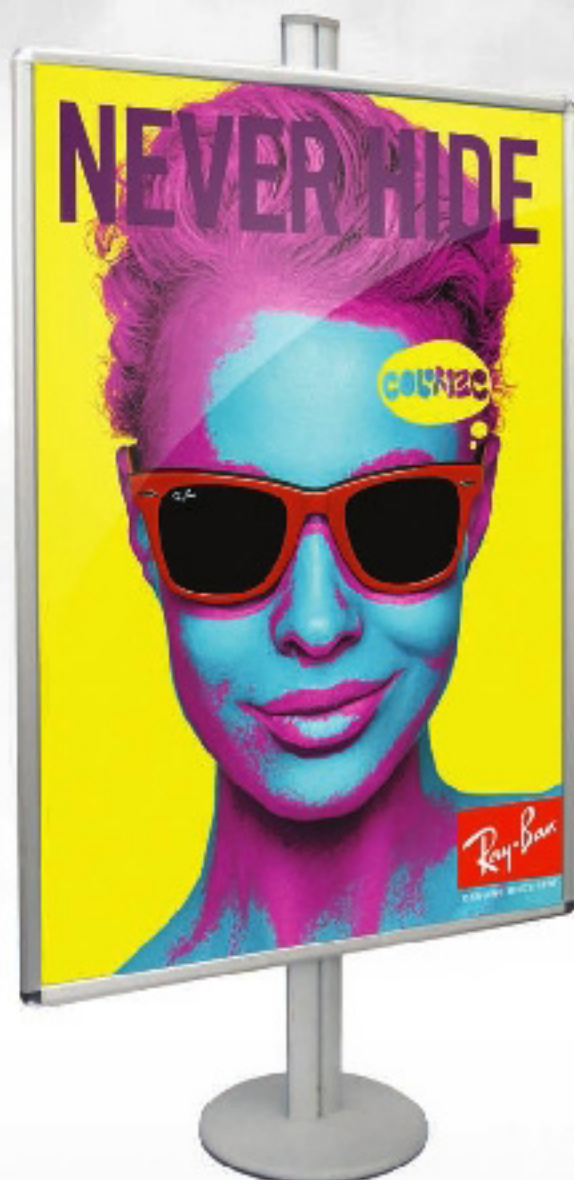

BANNER

INFO STAND

CORNICI
AUTOPORTANTI

• on la smartline

Cambia il scatto mantate su palo Ark Folio

• Altezza Palo 190 cm.

TRAVEL

ESTATE

TEKNO

CUBE

BISIDE STAND

ARK

①

②

ARK

①