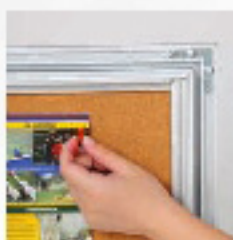

MARKER

+
+
+
+
+
+

Per il dilapidato aggiungere la pannello

MAGNET

Per il dilapidato aggiungere la pannello

WIFI
24H
OPENING

CORK SHOW BOARD

WIFI
24H
OPENING