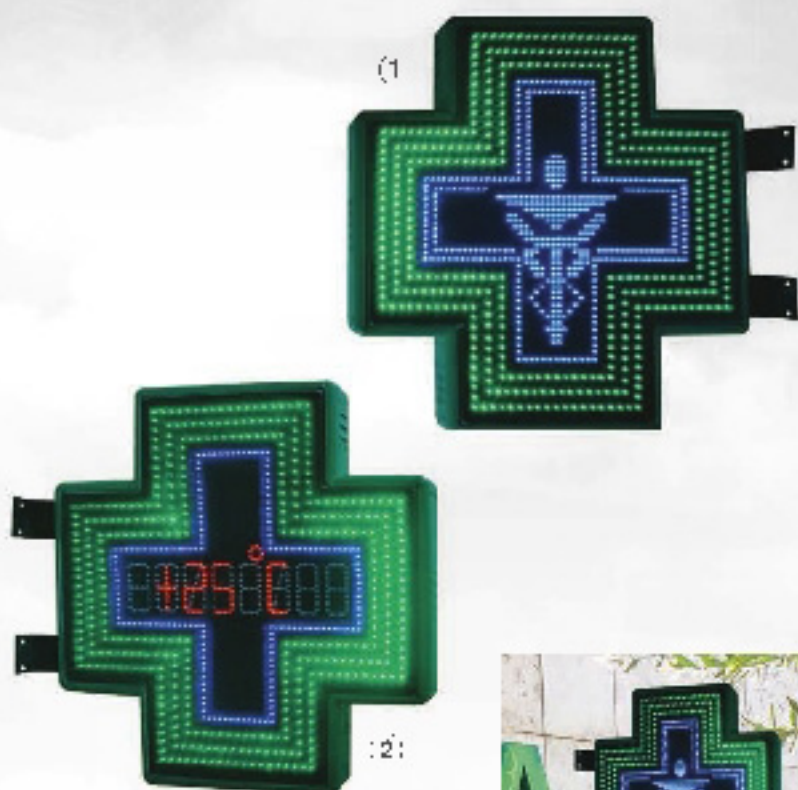

GRIP CHROME

MINI MODULI LED

CONNECTOR

- ①
- ②
- ③

Usato in molteplici applicazioni
 Personalizzato per il cliente

(1)

(2)

- CADUCEO
- DATA - ORA - TEMPERATURA