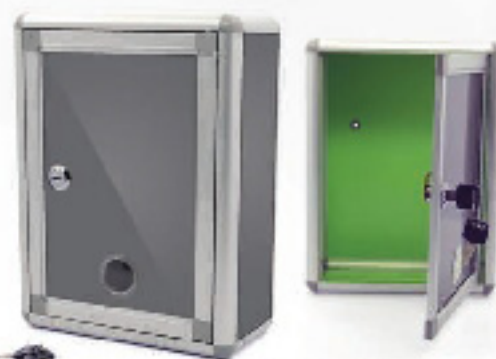

SUGGESTION|BOX