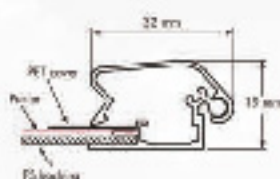

CORNICI A SCATTO