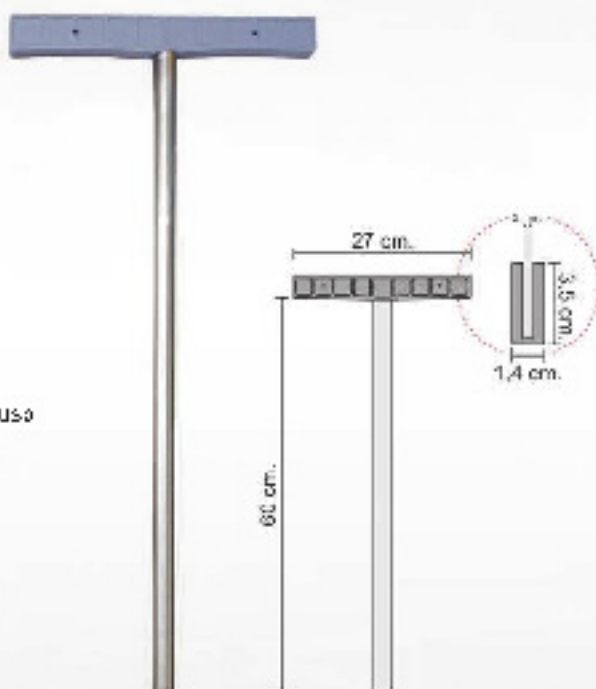

• Supporto per personalizzazione NON incluso

• Supporto for customization NOT included