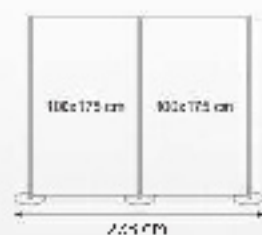

M01 1
 24H
 1.500 mm

M01 1
 24H
 1.500 mm

TOTEM

MAGNETIC STRIP
pour supports de panneaux

ME
1
48
L
L
L

possibili.

COMPONENTI

REALIZZA IL TUO PARTITION
IN BASE AI TUOI ESIGERI

Perf. & Qual. Indaco

POINTER

vani dista a parete (alt. vani 116 cm, ca.).

COMPONENTI

- 1
- 2
- 3
- 4

REALIZZA IL TUO PARTITION
IN BASE ALLE TUE ESIGENZE

Per informazioni

2x 106 cm