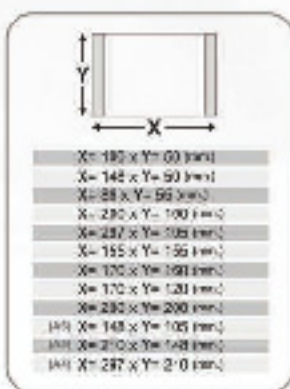

MID
1
SPEC. 24H
COPERTURA

SNAP SIGN

SNAP SIGN

MID
1
SPEC. 24H
COPERTURA

SQUARE SIGN

STAMPE PERSONALIZZATE SU RICHIESTA

PERSONALIZED PRINTS ON REQUEST

SQUARE SIGN
1
2
3
4
5
6
7
8
9