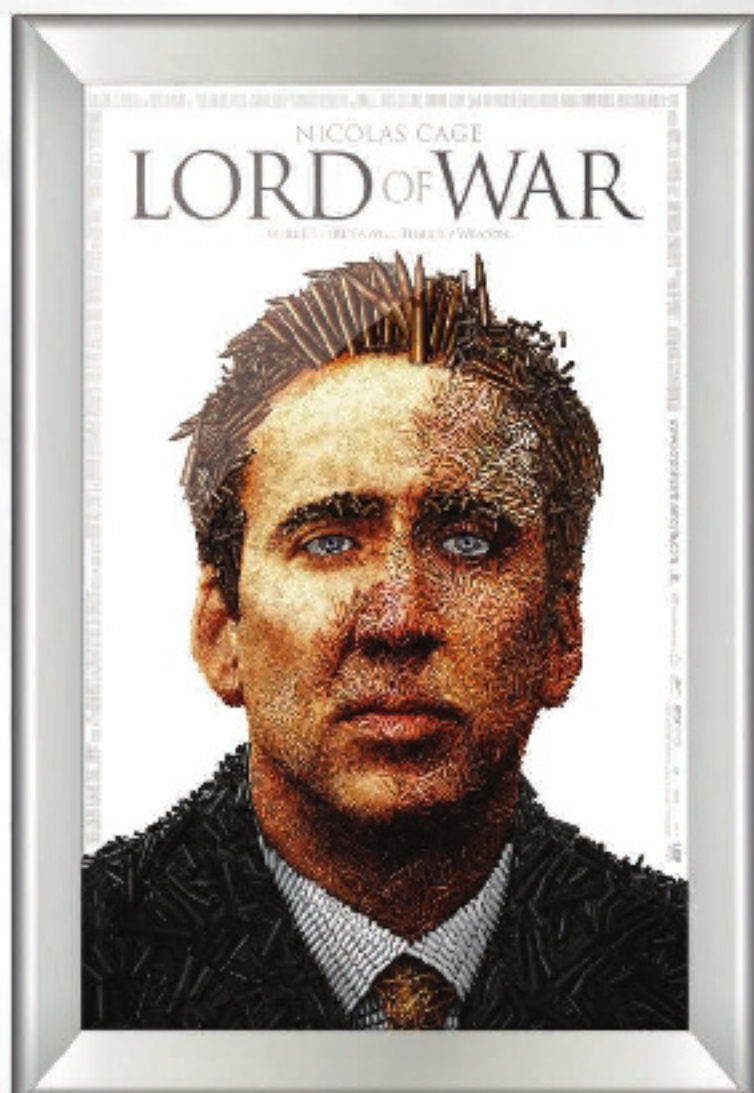

AMBLO WVO	Size	Profile	Poster	External	Copy	Weight	Box	FLT
	D1	4" mm	cm 70x100	cm 74,3x104,3	cm 85x95	kg 3,4 ca.	5	70
*	B0	4" mm	cm 100x170	cm 104,5x174,5	cm 115x135	kg 5,7 ca.	5	75

Per maggiori informazioni
contattare il numero verde 800 40 40 40