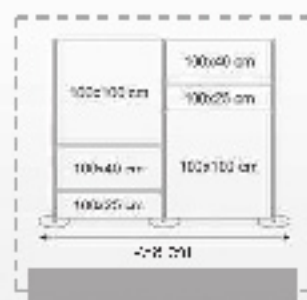

ME
1
48
L
L
L

possibili.